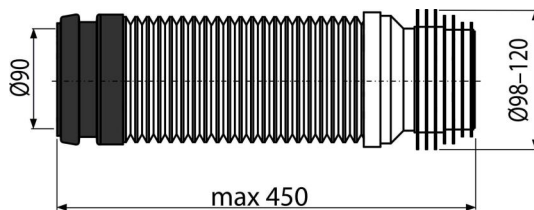

M9006

Koleno odpadu DN90/110 flexi

Použití

Pro připojení WC na odpadní potrubí

Vlastnosti

- Kompatibilní se všemi předstěnovými instalačními systémy Alca
- Materiál: polypropylen
- Nastavitelná délka 230–450 mm
- Průměr připojení 90×100/120 mm
- Snadné připojení i na těžko dostupných místech

Rozsah dodávky

- Flexi koleno s těsněním

Objednací kód, Logistické informace

Kód	EAN	Hmotnost (kus balení paleta)	Rozměr (kus balení)	Množství (balení paleta)
M9006	8595580512644	0,43 10,73 191,6 kg	250×120×120 590×430×390 mm	25 400 ks